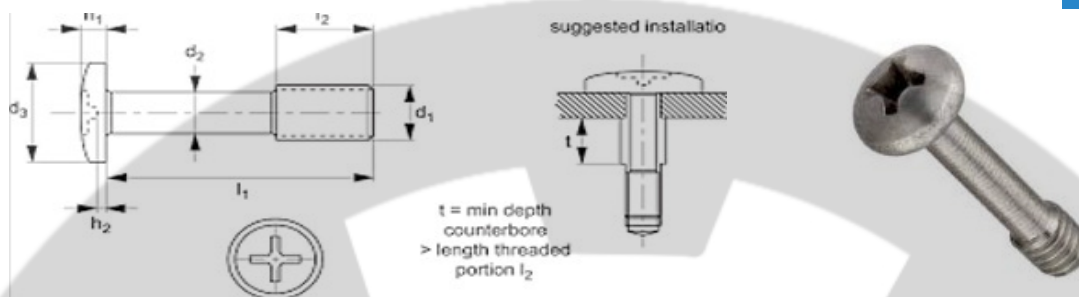

www.royalfastenersindia.com

PAN PHILLIPS CAPTIVE SCREW

CATALOGUE NUMBER: **R4A47**

AI SI 304 A2

Parameter ↓	Size d1 →	M2x0.4	M2.5x0.45	M3x0.5	M4x0.7	M5x0.8	M6x1.0
d2 Max		1.50	1.90	2.30	3.00	3.90	4.60
d2 Min		1.30	1.70	2.10	2.80	3.70	4.40
l2 Min		3.00	3.20	3.80	5.00	6.25	7.50
h1		1.60	2.00	2.40	3.10	3.80	4.60
d3		4.00	5.00	6.00	8.00	10.00	12.00

Send your Orders / Enquiries along with the following Item Codes

All Dimensions are in MM

Length ↓	Size →	M2x0.4	M2.5x0.45	M3x0.5	M4x0.7	M5x0.8	M6x1.0
6		R4W3902006	R4W3920506	R4W3903006			
8		R4W3902008	R4W3920508	R4W3903008			
10		R4W3902010	R4W3920510	R4W3903010	R4W3904010		
12		R4W3902012	R4W3920512	R4W3903012	R4W3904012	R4W3905012	
14		R4W3902014	R4W3920514	R4W3903014	R4W3904014	R4W3905014	
16		R4W3902016	R4W3920516	R4W3903016	R4W3904016	R4W3905016	R4W3906016
18		R4W3902018	R4W3920518	R4W3903018	R4W3904018	R4W3905018	R4W3906018
20		R4W3902020	R4W3920520	R4W3903020	R4W3904020	R4W3905020	R4W3906020
25		R4W3902025	R4W3920525	R4W3903025	R4W3904025	R4W3905025	R4W3906025
30		R4W3902030	R4W3920530	R4W3903030	R4W3904030	R4W3905030	R4W3906030
35		R4W3902035	R4W3920535	R4W3903035	R4W3904035	R4W3905035	R4W3906035
40		R4W3902040	R4W3920540	R4W3903040	R4W3904040	R4W3905040	R4W3906040